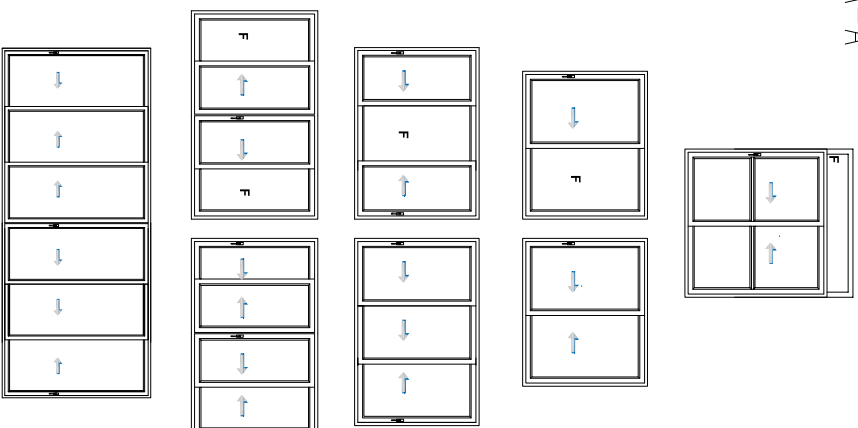

O perfil do futuro.

Líder mundial na fabricação de perfil de PVC para portas e janelas

PORTA DE CORRER 70CD **Desenhos** **Descrição**

Sistema versátil com solução inteligente para o melhor aproveitamento de espaço. Com um número reduzido de perfis, atende uma ampla variedade de projetos, conseguindo, assim, configurações de trilhos triplos, tem a opção de usar uma soleira inferior em alumínio. Seu marco permite incorporar o recolhedor de persiana, reduzindo o tempo de instalação na obra. É possível colocar uma reforço adicional para porta para vãos maiores.

Especificação

- Marco:
 - Largura: 70 mm
 - Altura: 64 mm
- Folha janela:
 - Largura: 45 mm
 - Altura: 90,5 mm
- Medida de vidro: 4 a 28mm
- Tipo de Ferragem:
 - Cremona Multiponto E15 ou E17 (conf fornecedor)
 - Maganeta ou Maganeta Pop-up
 - Roldana de 150kg para trilho de pvc e 200kg para trilho de alumínio (104.328 e 104.329)
- Tipo de vedação:
 - Escova Fin Seal 7x7mm ou Borracha 112.329
- Cores:
 - Branco e Laminado