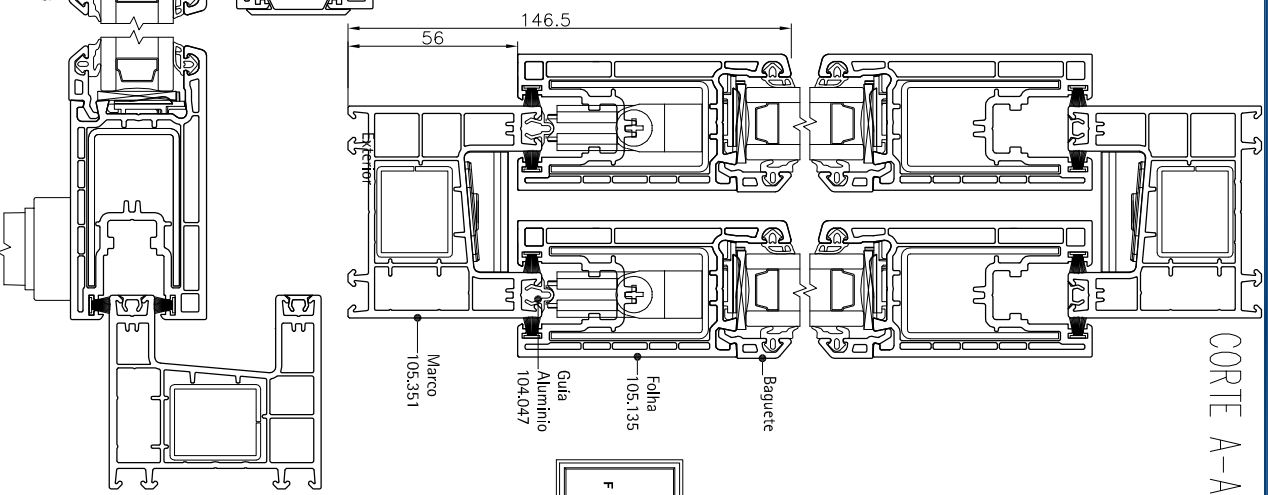

O perfil do futuro.

Líder mundial na fabricação de perfil de PVC para portas e janelas

PORTA DE CORRER 70CD **Desenhos** **Descrição**

Sistema versátil com solução inteligente para o melhor aproveitamento de espaço. Com um número reduzido de perfis, atende uma ampla variedade de projetos, conseguindo, assim, configurações de trilhos triplos, tem a opção de usar uma soleira inferior em alumínio. Seu marco permite incorporar o recolhedor de persiana, reduzindo o tempo de instalação na obra. É possível colocar uma reforço adicional para porta para vãos maiores.

Especificação

- Marco:
 - Largura: 70 mm
 - Altura: 64 mm
- Folha janela:
 - Largura: 45 mm
 - Altura: 90,5 mm
- Medida de vidro: 4 a 28mm
- Tipo de Ferragem:
 - Cremona Multiponto E15 ou E17 (conf fornecedor)
 - Maganeta ou Maganeta Pop-up
 - Roldana de 150kg para trilho de pvc e 200kg para trilho de alumínio (104.328 e 104.329)
- Tipo de vedação:
 - Escova Fin Seal 7x7mm ou Borracha 112.329
- Cores:
 - Branco e Laminado