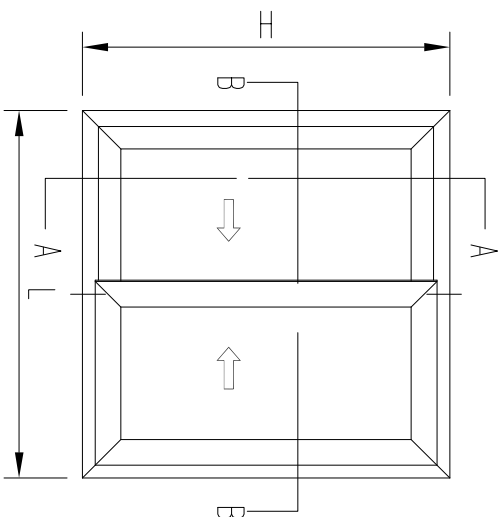

O perfil do futuro.

Líder mundial na fabricação de perfil de PVC para portas e janelas

PORTA DE CORRER 70CD **Desenhos** **Descrição**

Sistema versátil com solução inteligente para o melhor aproveitamento de espaço. Com um número reduzido de perfis, atende uma ampla variedade de projetos, conseguindo, assim, configurações de trilhos triplos, tem a opção de usar uma soleira inferior em alumínio. Seu marco permite incorporar o recolhedor de persiana, reduzindo o tempo de instalação na obra. É possível colocar uma reforço adicional para porta para vãos maiores.

Especificação

- Marco:
 - Largura: 70 mm
 - Altura: 64 mm
- Folha janela:
 - Largura: 45 mm
 - Altura: 90,5 mm
- Medida de vidro: 4 a 28mm
- Tipo de Ferragem:
 - Cremona Multiponto E15 ou E17 (conf fornecedor)
 - Maganeta ou Maganeta Pop-up
 - Roldana de 150kg para trilho de pvc e 200kg para trilho de alumínio (104.328 e 104.329)
- Tipo de vedação:
 - Escova Fin Seal 7x7mm ou Borracha 112.329
- Cores:
 - Branco e Laminado