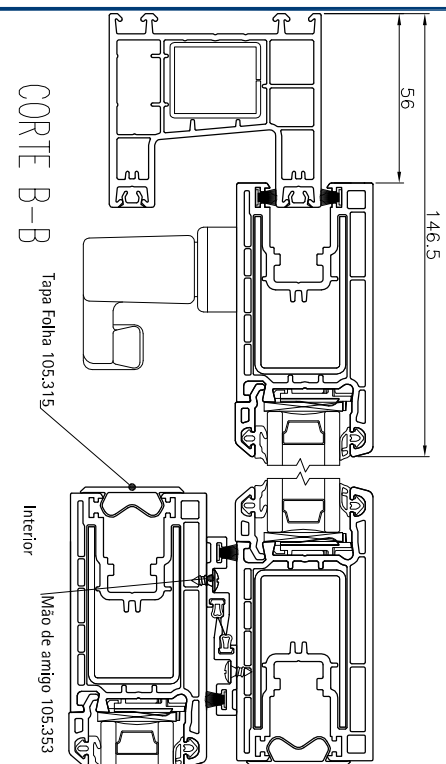

O perfil do futuro.

Líder mundial na fabricação de perfil de PVC para portas e janelas

PORTA DE CORRER 70CD **Desenhos** **Descrição**

Sistema versátil com solução inteligente para o melhor aproveitamento de espaço. Com um número reduzido de perfis, atende uma ampla variedade de projetos, conseguindo, assim, configurações de trilhos triplos, tem a opção de usar uma soleira inferior em alumínio. Seu marco permite incorporar o recolhedor de persiana, reduzindo o tempo de instalação na obra. É possível colocar uma reforço adicional para porta para vãos maiores.

Especificação

- Marco:
 - Largura: 70 mm
 - Altura: 64 mm
- Folha janela:
 - Largura: 45 mm
 - Altura: 90,5 mm
- Medida de vidro: 4 a 28mm
- Tipo de Ferragem:
 - Cremona Multiponto E15 ou E17 (conf fornecedor)
 - Maganeta ou Maganeta Pop-up
 - Roldana de 150kg para trilho de pvc e 200kg para trilho de alumínio (104.328 e 104.329)
- Tipo de vedação:
 - Escova Fin Seal 7x7mm ou Borracha 112.329
- Cores:
 - Branco e Laminado